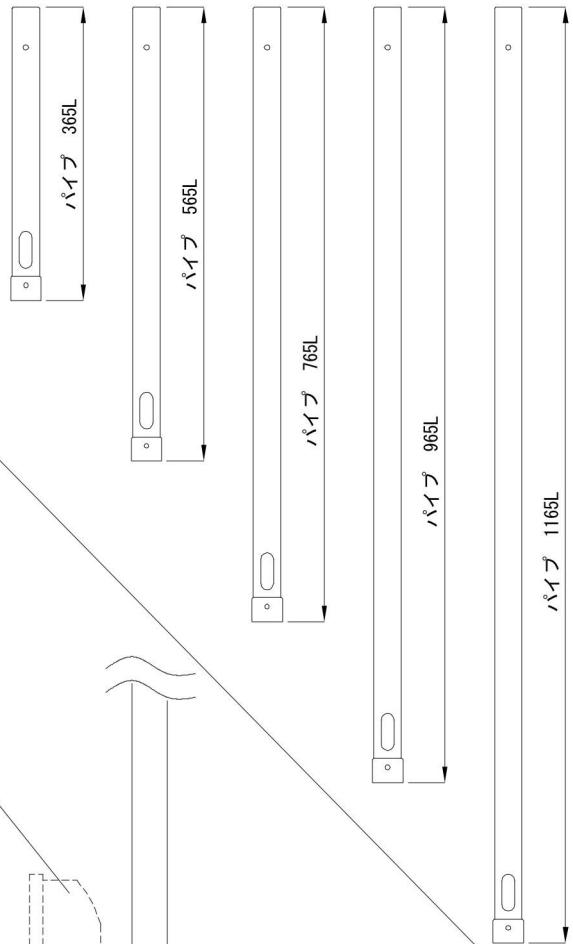

商品名 液晶モニター用天吊リブラケット

型番

KHP-102LCT

【仕様】

- ・モニター角度調整可能（水平～-45°）
- ・モニター左右回転可能（左右各130°）
- ・重量 3.5kg（天井ベース、連結パイプ除く）
- ・本体 SPCG t=3.2/STKM φ38.1 t=1.6 ・連結パイプ STK φ34 t=2.3
- ・焼付塗装（シルバー）

組み合わせ長さ

連結パイプ

《天井ベース、連結パイプ組み合わせ選択表》

パイプ長さ	組み合わせ長さ			
	㊀	㊁	㊂	㊃
パイプ 365L	380mm	430mm	480mm	530mm
パイプ 565L	580mm	630mm	680mm	730mm
パイプ 765L	780mm	830mm	880mm	930mm
パイプ 965L	980mm	1030mm	1080mm	1130mm
パイプ 1165	1180mm	1230mm	1280mm	1330mm

単位：mm