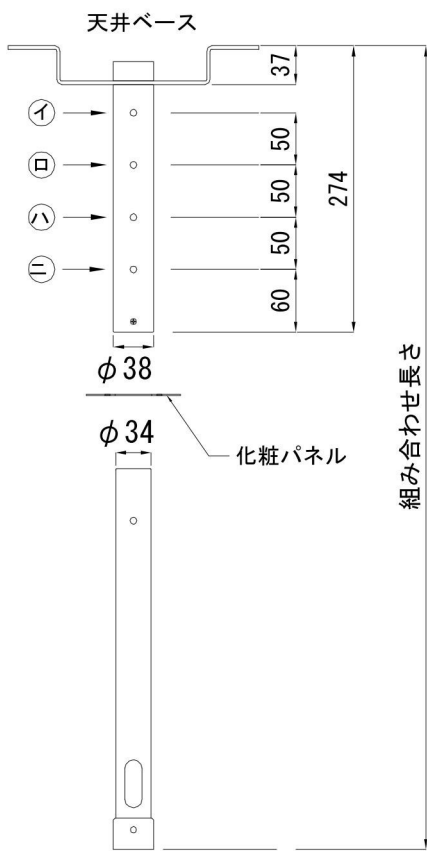

商品名 液晶モニター用天吊リブラケット

型番

KHP-102LCT

【仕様】

- ・モニター角度調整可能（水平～-45°）
- ・モニター左右回転可能（左右各130°）
- ・重量 3.5kg（天井ベース、連結パイプ除く）
- ・本体 SPCG t=3.2/STKM φ38.1 t=1.6 ・連結パイプ STK φ34 t=2.3
- ・焼付塗装（シルバー）

組み合わせ長さ

連結パイプ

《天井ベース、連結パイプ組み合わせ選択表》

パイプ長さ	組み合わせ長さ			
	㊀	㊁	㊂	㊃
パイプ 365L	380mm	430mm	480mm	530mm
パイプ 565L	580mm	630mm	680mm	730mm
パイプ 765L	780mm	830mm	880mm	930mm
パイプ 965L	980mm	1030mm	1080mm	1130mm
パイプ 1165	1180mm	1230mm	1280mm	1330mm

単位：mm