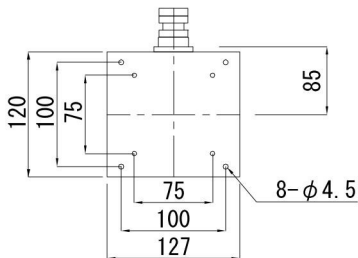

商品名 液晶モニター用天吊リブラケット

型番

KHP-102LCT

【仕様】

- ・モニター角度調整可能（水平～-45°）
- ・モニター左右回転可能（左右各130°）
- ・重量 3.5kg（天井ベース、連結パイプ除く）
- ・本体 SPCG t=3.2/STKM φ38.1 t=1.6 ・連結パイプ STK φ34 t=2.3
- ・焼付塗装（シルバー）

組み合わせ長さ

連結パイプ

《天井ベース、連結パイプ組み合わせ選択表》

パイプ長さ	組み合わせ長さ			
	㊀	㊁	㊂	㊃
パイプ 365L	380mm	430mm	480mm	530mm
パイプ 565L	580mm	630mm	680mm	730mm
パイプ 765L	780mm	830mm	880mm	930mm
パイプ 965L	980mm	1030mm	1080mm	1130mm
パイプ 1165	1180mm	1230mm	1280mm	1330mm

単位：mm