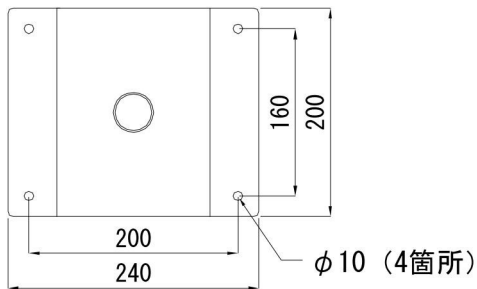

商品名 液晶モニター用天吊リブラケット

型番

KHP-102LCT

【仕様】

- ・モニター角度調整可能（水平～-45°）
- ・モニター左右回転可能（左右各130°）
- ・重量 3.5kg（天井ベース、連結パイプ除く）
- ・本体 SPCG t=3.2/STKM φ38.1 t=1.6 ・連結パイプ STK φ34 t=2.3
- ・焼付塗装（シルバー）

組み合わせ長さ

連結パイプ

《天井ベース、連結パイプ組み合わせ選択表》

パイプ長さ	組み合わせ長さ			
	㊀	㊁	㊂	㊃
パイプ 365L	380mm	430mm	480mm	530mm
パイプ 565L	580mm	630mm	680mm	730mm
パイプ 765L	780mm	830mm	880mm	930mm
パイプ 965L	980mm	1030mm	1080mm	1130mm
パイプ 1165	1180mm	1230mm	1280mm	1330mm

単位：mm