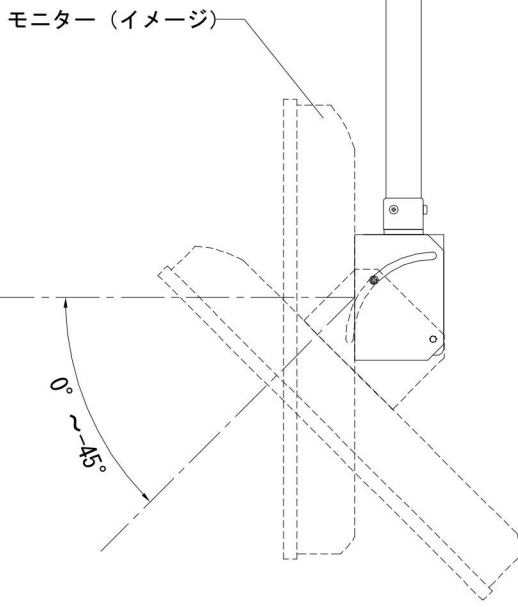

商品名 液晶モニター用天吊リブラケット

型番

KHP-102LCT

【仕様】

- ・モニター角度調整可能（水平～-45°）
- ・モニター左右回転可能（左右各130°）
- ・重量 3.5kg（天井ベース、連結パイプ除く）
- ・本体 SPCG t=3.2/STKM φ38.1 t=1.6 ・連結パイプ STK φ34 t=2.3
- ・焼付塗装（シルバー）

組み合わせ長さ

連結パイプ

《天井ベース、連結パイプ組み合わせ選択表》

パイプ長さ	組み合わせ長さ			
	㊀	㊁	㊂	㊃
パイプ 365L	380mm	430mm	480mm	530mm
パイプ 565L	580mm	630mm	680mm	730mm
パイプ 765L	780mm	830mm	880mm	930mm
パイプ 965L	980mm	1030mm	1080mm	1130mm
パイプ 1165	1180mm	1230mm	1280mm	1330mm

単位：mm